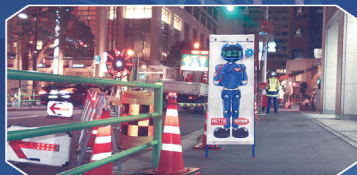

様々なシーンで活躍中!

令和3年1月~令和6年5月

折警は累計 **14万270** 枚稼働しました。  
 総額で約 **14億円**削減!

エスカレーター迂回案内

夜間の歩行者案内

駐車禁止の広報

着せ替え可能

スリム看板も選べます

## 見やすい表示

- 昼間でも見やすい低反射パネル
- 文字以外に絵やマークも表示
- スマホで文言の編集が可能

1

文字やマークもOK