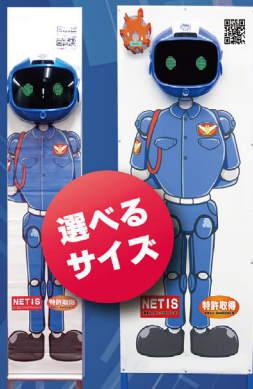

様々なシーンで活躍中!

令和3年1月~令和6年5月

折警は累計 **14万270** 枚稼働しました。  
 総額で約 **14億円**削減!

エスカレーター迂回案内

夜間の歩行者案内

駐車禁止の広報

着せ替え可能

スリム看板も選べます

豊洲市場に採用

【表示パネル】	
文字表示色	256色
文字表示数	無限
表示言語	日・英・中・韓
パネル	低反射素材

【カメラ・レンズ】	
画質	高画質フルHD
画素	200万画素
画角	D86° H75° V50°
ナイトビジョン 最低照度	0.05Lux
録画時間	340時間
記録媒体	microSD(512GB)
フレームレート	30fps

【人感センサー】	
検知能力	検知距離 5m 水平方向 94° (±47°) 垂直方向 82° (±41°)

## 見やすい表示

- 昼間でも見やすい低反射パネル
- 文字以外に絵やマークも表示
- スマホで文言の編集が可能

1

文字やマークもOK